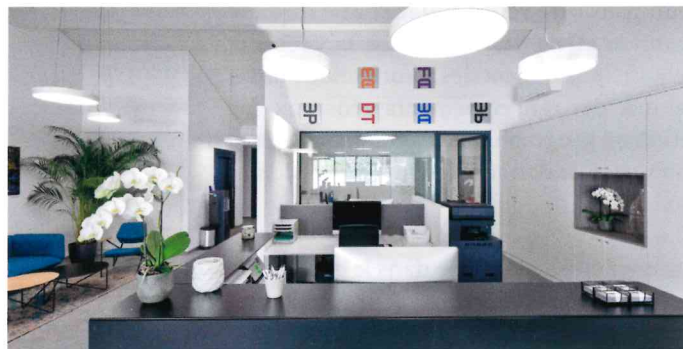

DT Concept SA
Rte de Fenil 68A | 1809 Fenil-sur-Corsier
Tél. 021 943 70 00 | info@d-t-concept.ch

Wamaco SA
Rte de Fenil 68A | 1809 Fenil-sur-Corsier
Tél. 021 922 40 70 | info@wamaco.ch

Les entreprises DT Concept SA et Wamaco SA collaborent étroitement depuis 10 ans afin de mettre leurs compétences à votre entière disposition. Depuis 2011, les deux sociétés sont de fidèles partenaires et forment un groupe soudé qui a su faire ses preuves dans le monde de la construction.

Si vous souhaitez acheter, vendre ou réaliser une construction en Suisse romande, notre groupe est celui que vous recherchez car il sera à même de vous fournir tous les outils nécessaires afin de mener à bien votre projet.

Notre entreprise générale, Wamaco SA, vous guide dans vos démarches immobilières et met à votre disposition ses connaissances afin de vous aider à gérer le côté financier en vous apportant une estimation détaillée ainsi qu'en recherchant le crédit nécessaire à l'aboutissement de votre projet. Elle vous soutient également pour la vente ou l'achat de propriétés. En complément, la société DT Concept SA vous assure un suivi complet lors de la réalisation d'un bien immobilier. Nous serons votre unique interlocuteur et nous assurons la remise des plans d'architecture, la planification, la direction et la conduite des travaux, la gestion financière, jusqu'à la réception de l'ouvrage.

Bureau DT Concept SA & Wamaco SA à Fenil-sur-Corsier.
Années de construction: 2019 - 2020.